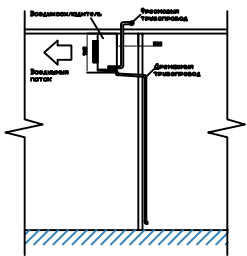

А-А  
Размещение настенного  
воздухоохладителя

Б-Б  
Размещение двухпоточного  
воздухоохладителя

Спецификация воздухоохладителя		
№ п/п	№ помещения	Модель воздухоохладителя
1	40	UCR503.E35HE
2	50	UCR503.E35HE
3	38	UCR502.C48HE
4	36	UCR502.C35HE
5	43	UCR502.C35HE
6	41	UBR453E40
7	39	UBR46LE35
8	52	UBR46LG40
9	33	UBR45E.C40
10	34	UCR50L.G55
11	44	UCR504.G78HE
12	51	UCR505.G120HE