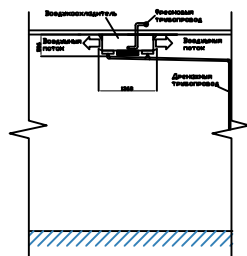

А-А  
Размещение настенного  
воздухоохладителя

Б-Б  
Размещение двухпоточного  
воздухоохладителя

Спецификация воздухоохладителя		
№ п/п	№ помещения	Модель воздухоохладителя
1	40	UCR503.E35HE
2	50	UCR503.E35HE
3	38	UCR502.C48HE
4	36	UCR502.C35HE
5	43	UCR502.C35HE
6	41	UBR453E40
7	39	UBR46LE35
8	52	UBR46LG40
9	33	UBR45E.C40
10	34	UCR50L.G55
11	44	UCR504.G78HE
12	51	UCR505.G120HE